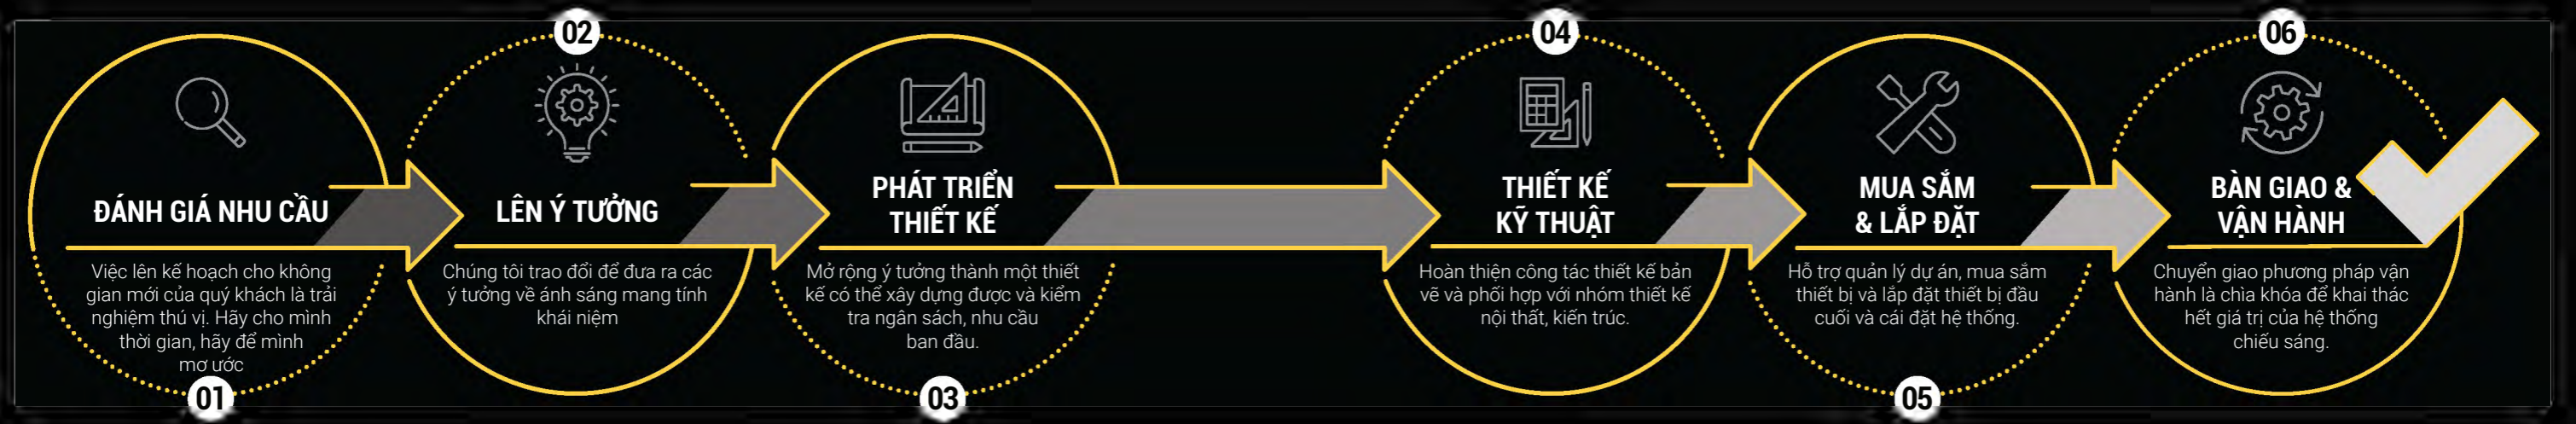

NEXT HOME QUY TRÌNH VÀ CÁCH TIẾP CẬN

Chúng tôi có cách tiếp cận linh hoạt để làm việc với khách hàng, chịu trách nhiệm về thiết kế chiếu sáng với quý khách, từ ý tưởng đến hoàn thiện, cho đến từng chi tiết cuối cùng.

Luôn luôn phối hợp chặt chẽ với quý khách trong quá trình làm việc và bất kỳ chuyên gia nào khác trong dự án, chúng tôi sẽ nâng cao ngôi nhà của quý khách bằng một thiết kế chiếu sáng chu đáo, thấu hiểu và thiết thực để mang lại kết quả tốt nhất có thể.

Các nhà thiết kế ánh sáng chuyên nghiệp của chúng tôi sử dụng nhiều kỹ thuật khác nhau để tạo ra những không gian khác nhau, tất cả đều phù hợp với sở thích và phong cách sống của quý khách.