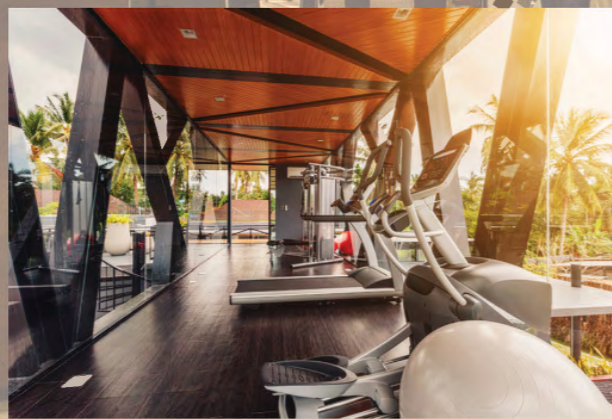

PHÒNG TRƯNG BÀY SẢN PHẨM

Ánh sáng bừa bãi không có lợi cho việc trưng bày sản phẩm trong môi trường mua sắm. Tuy nhiên, thiết kế chiếu sáng bán lẻ phù hợp làm nổi bật các sản phẩm hoặc khu vực khác nhau của cửa hàng và cho phép khách hàng tập trung vào một thứ tại một thời điểm.

Ánh sáng của cửa hàng bán lẻ quá sáng hoặc sử dụng quá nhiều nhiệt độ màu tương phản có thể lấn át các giác quan của người mua sắm. Thay vào đó, hãy tạo ra sự cân bằng hợp lý giữa ánh sáng xung quanh và ánh sáng tạo điểm nhấn.

“

Ban đầu ánh sáng phòng thay đồ của chúng tôi quá gay gắt, nó giống như một phòng thẩm vấn. Next Home đã giúp chúng tôi điều chỉnh, ánh sáng chất lượng cao mang đến trải nghiệm và cảm xúc hoàn hảo cho khách hàng. Khi một người mua sắm bước vào phòng thử đồ, cơ hội để họ mua bộ quần áo mà họ đang thử tăng từ 10 lên 67% – vì khách hàng thích những gì họ nhìn thấy.

JK Store Manager