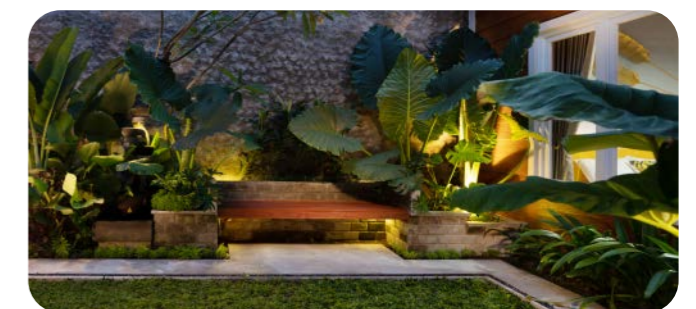

Căn nhà tọa lạc trong khu dân cư hiện hữu, nên các giải pháp an ninh cũng được đề cao. Next Home cho triển khai hệ thống an ninh 3 lớp cho căn nhà.

Lớp thứ nhất với hàng rào điện tử được trang bị dọc theo bức tường bao quanh khu vườn. Bên trong khu vườn là các cảm biến chuyển động, hệ thống an ninh được kích hoạt, toàn bộ khu vườn sẽ được chiếu sáng cường độ cao nhất để xua đuổi kẻ trộm. Lớp cuối cùng là các cảm biến mở cửa và phát hiện kính bị vỡ.

Chủ nhà chỉ cần bấm nút ngủ cảnh: “Đi ngủ” hoặc “Đi vắng”, hệ thống an ninh sẽ được kích hoạt. Khi có xâm nhập trái phép, tất cả đèn sẽ được bật, rèm sẽ được mở ra để cảnh báo và xua đuổi.

Chưa hết, khi ngủ cảnh “Đi vắng” được kích hoạt, ngôi nhà có thể tự ngụy trang bằng cách: vẫn tiếp tục tự động bật đèn chiếu sáng trong nhà vào buổi tối để làm giả rằng vẫn có người ở nhà. Tránh sự nhòm ngó không cần thiết của kẻ gian.

Các giải pháp tùy chỉnh kết hợp với các sản phẩm tự động hóa chất lượng cao của HDL đã góp phần mang lại cho chủ nhân căn nhà một cuộc sống đơn giản và tiện nghi hơn. Như bác chủ nhà đã từng chia sẻ với chúng tôi: Cứ đơn giản, cứ lặng lẽ tận hưởng cuộc sống bình yên.