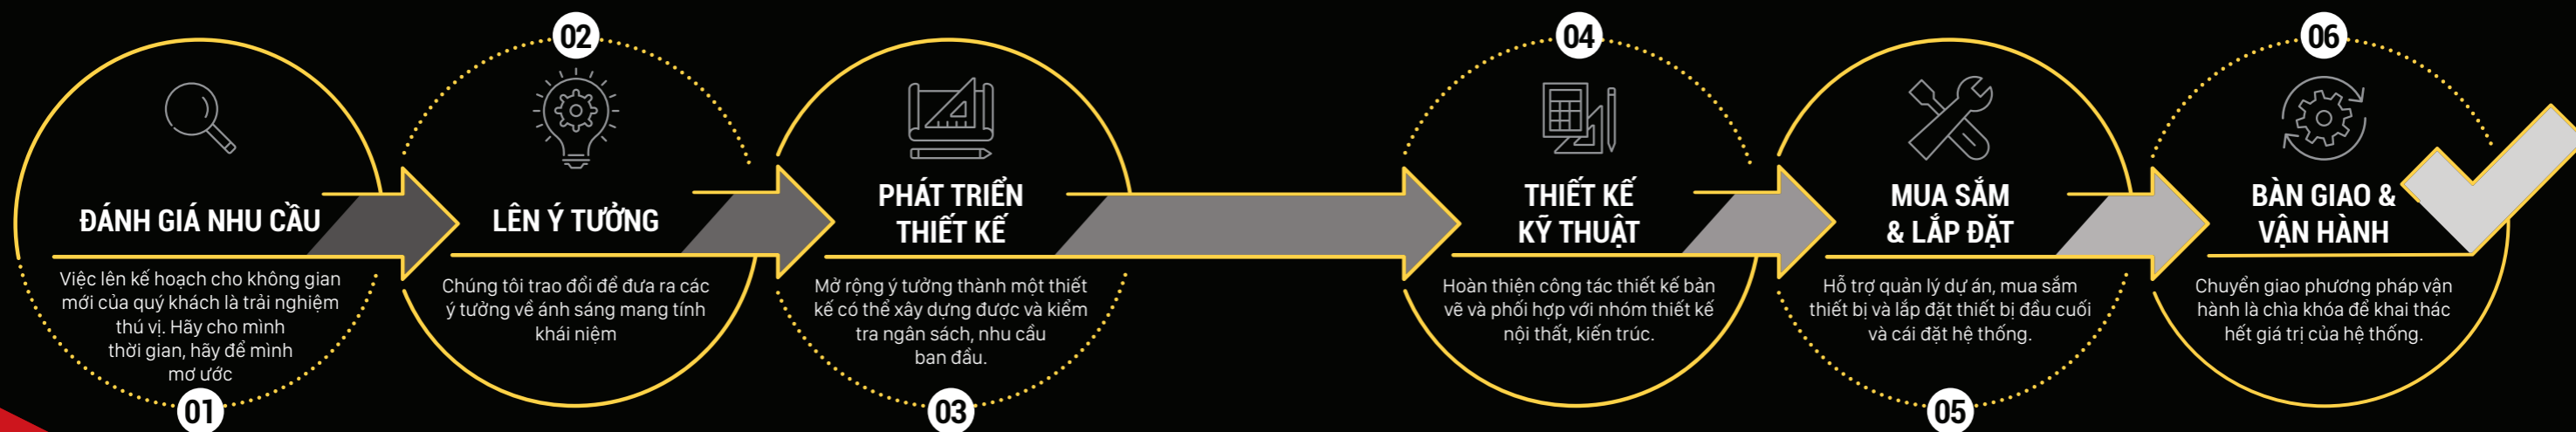

QUY TRÌNH VÀ CÁCH TIẾP CẬN

Chúng tôi có cách tiếp cận linh hoạt để làm việc với khách hàng, chịu trách nhiệm về thiết kế với quý khách, từ ý tưởng đến hoàn thiện, cho đến từng chi tiết cuối cùng.

Luôn luôn phối hợp chặt chẽ với quý khách trong quá trình làm việc và bất kỳ chuyên gia nào khác trong dự án, chúng tôi sẽ nâng cao ngôi nhà của quý khách bằng một thiết kế chu đáo, thấu hiểu và thiết thực để mang lại kết quả tốt nhất có thể.

Các kỹ sư thiết kế chuyên nghiệp của chúng tôi sử dụng nhiều kỹ thuật khác nhau để tạo ra những giải pháp khác nhau, tất cả đều phù hợp với nhu cầu và hạn mức đầu tư của quý khách.