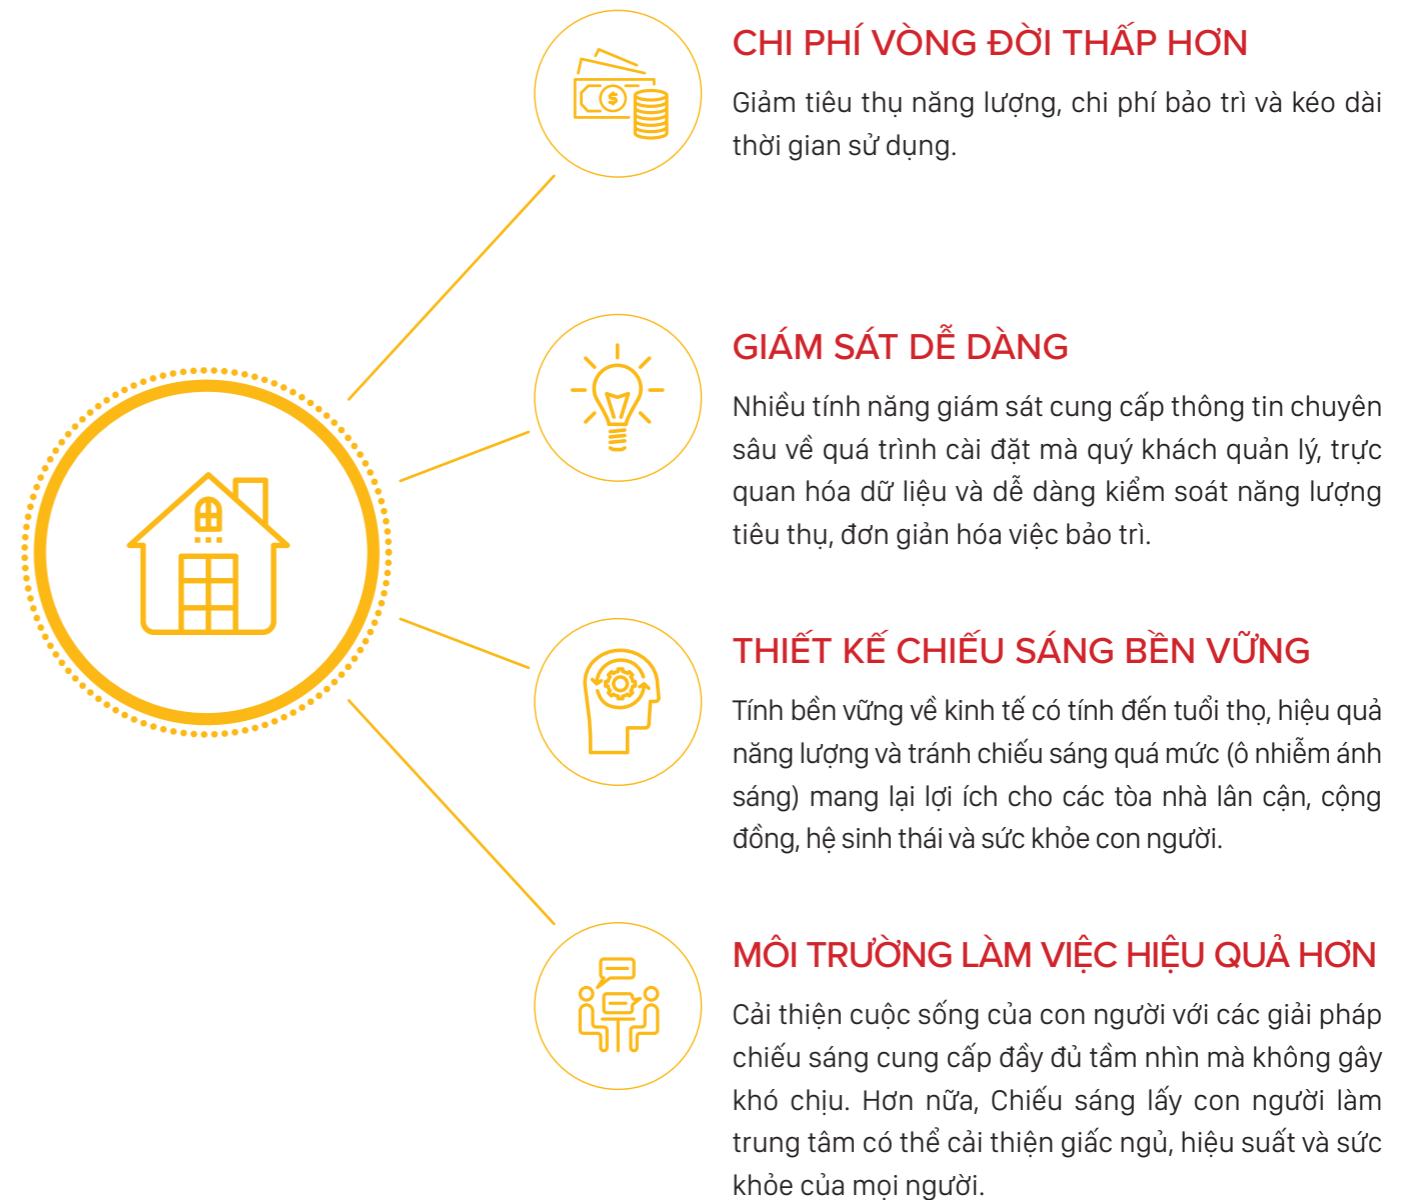

LỢI ÍCH CỦA HỆ THỐNG QUẢN LÝ CHIẾU SÁNG