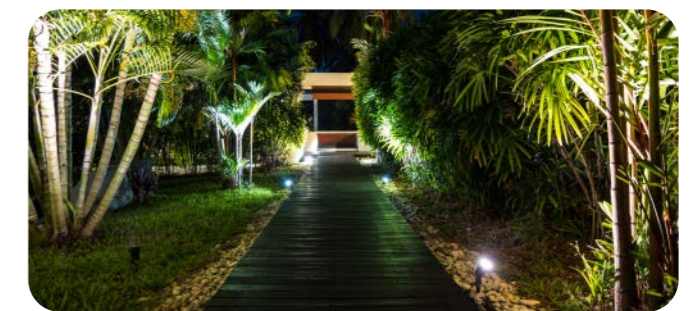

Căn nhà tọa lạc trong khu dân cư hiện hữu, nên các giải pháp an ninh cũng được đề cao. Next Home cho triển khai hệ thống an ninh 3 lớp cho căn nhà.

Lớp thứ nhất với hàng rào điện tử được trang bị dọc theo bức tường bao quanh khu vườn. Bên trong khu vườn là các cảm biến chuyển động, hệ thống an ninh được kích hoạt, toàn bộ khu vườn sẽ được chiếu sáng cường độ cao nhất để xua đuổi kẻ trộm. Lớp cuối cùng là các cảm biến mở cửa và phát hiện kính bị vỡ.

Chủ nhà chỉ cần bấm nút ngủ cảnh: “Đi ngủ” hoặc “Đi vắng”, hệ thống an ninh sẽ được kích hoạt. Khi có xâm nhập trái phép, tất cả đèn sẽ được bật, rèm sẽ được mở ra để cảnh báo và xua đuổi.

Chưa hết, khi ngủ cảnh “Đi vắng” được kích hoạt, ngôi nhà có thể tự ngụy trang bằng cách: vẫn tiếp tục tự động bật đèn chiếu sáng trong nhà vào buổi tối để làm giả rằng vẫn có người ở nhà. Tránh sự nhòm ngó không cần thiết của kẻ gian.

Các giải pháp tùy chỉnh kết hợp với các sản phẩm tự động hóa chất lượng cao của HDL đã góp phần mang lại cho chủ nhân căn nhà một cuộc sống đơn giản và tiện nghi hơn. Như bác chủ nhà đã từng chia sẻ với chúng tôi: Cứ đơn giản, cứ lặng lẽ tận hưởng cuộc sống bình yên.