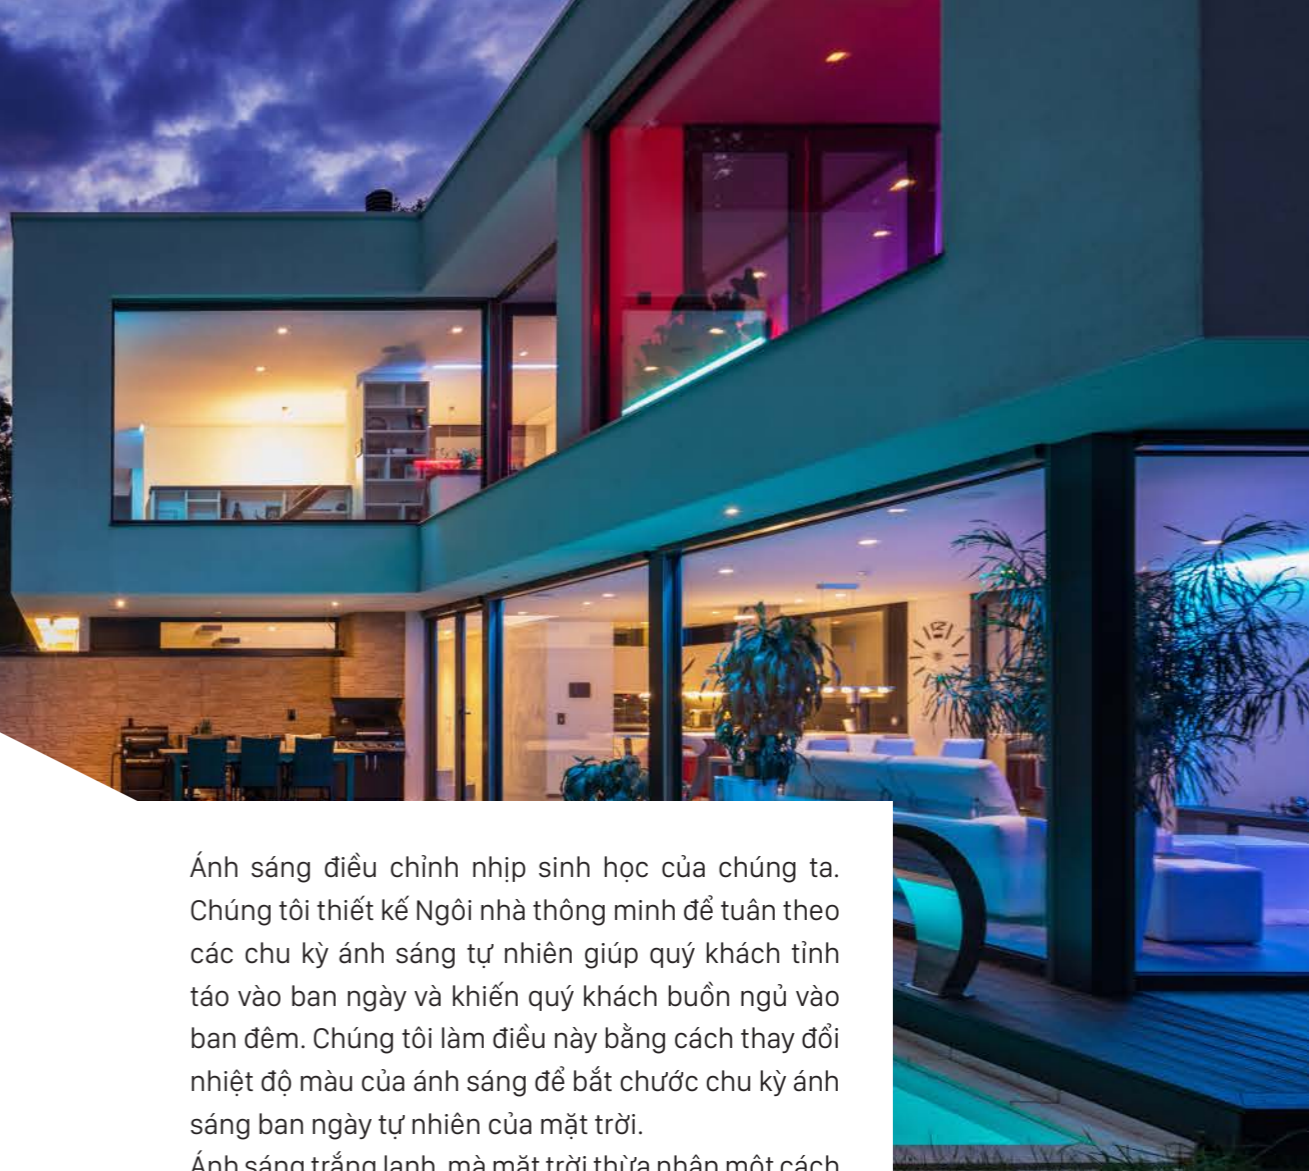

02 DỊCH VỤ

THIẾT KẾ THI CÔNG HỆ THỐNG CHIẾU SÁNG

Tại Next Home, chúng tôi biết ánh sáng ảnh hưởng đến cơ thể và tâm trí của chúng ta như thế nào và cách thiết kế ánh sáng giúp quý khách cảm thấy dễ chịu.

Ánh sáng điều chỉnh nhịp sinh học của chúng ta. Chúng tôi thiết kế Ngôi nhà thông minh để tuân theo các chu kỳ ánh sáng tự nhiên giúp quý khách tỉnh táo vào ban ngày và khiến quý khách buồn ngủ vào ban đêm. Chúng tôi làm điều này bằng cách thay đổi nhiệt độ màu của ánh sáng để bắt chước chu kỳ ánh sáng ban ngày tự nhiên của mặt trời.

Ánh sáng trắng lạnh, mà mặt trời thừa nhận một cách tự nhiên, cho cơ thể biết rằng đó là ban ngày và ánh sáng trắng ấm áp cho cơ thể biết rằng đã đến giờ đi ngủ. Quý khách có thể làm gián đoạn chu kỳ giấc ngủ của mình nếu ở gần quá nhiều ánh sáng trắng vào đêm khuya và ở gần ánh sáng ấm áp vào ban ngày có thể khiến quý khách cảm thấy mệt mỏi.

Với thiết kế chiếu sáng Nhà thông minh KNX không chỉ là đèn chiếu sáng. Quý khách cần đúng loại ánh sáng vào đúng thời điểm trong ngày.